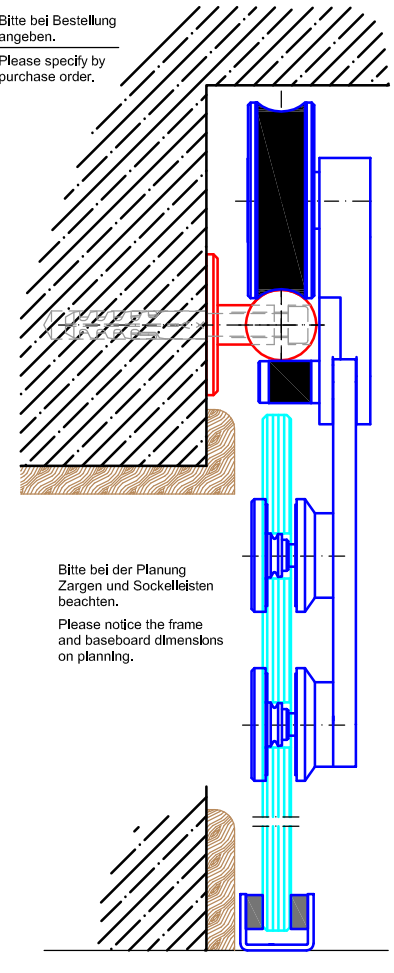

ST.2100  
Bitte bei Bestellung  
Ø50 oder Ø60mm angeben.  
Please specify Ø50 or  
Ø60mm by purchase order.

Bitte bei Bestellung  
angeben.  
Please specify by  
purchase order.

Maß dimension	Glas glass		
	8mm	10mm	12mm
A	14.5mm	12.5mm	10.5mm
B	9mm	7mm	5mm
C	24mm	26mm	28mm

Technische Änderungen vorbehalten - subject to change without notice!

Bezeichnung:	System Duplex (Glastür - Befestigung an Wand)		
description:	System Duplex (glass door - wall connection)		
Modell: model:	ST.1007.DU	CAD-Maßstab: CAD-scale:	1:1 (CAD)
		Datum: date:	19.01.2011