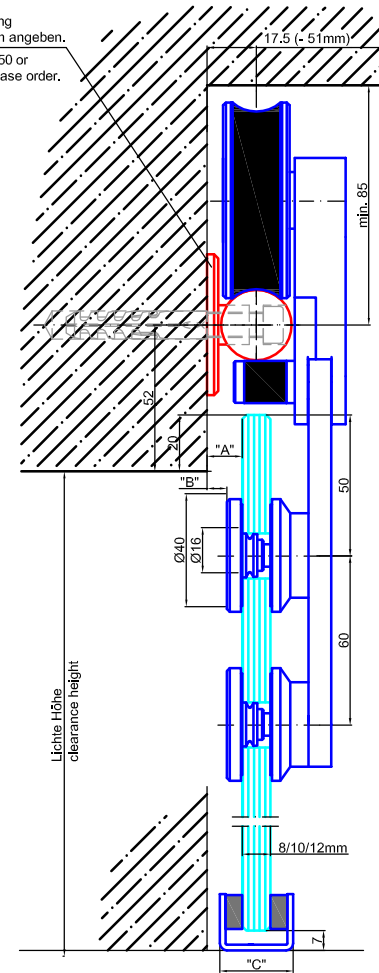

ST.2100  
Bitte bei Bestellung  
Ø50 oder Ø60mm angeben.  
Please specify Ø50 or  
Ø60mm by purchase order.

Bitte bei Bestellung  
angeben.  
Please specify by  
purchase order.

Maß dimension	Glas glass		
	8mm	10mm	12mm
A	14.5mm	12.5mm	10.5mm
B	9mm	7mm	5mm
C	24mm	26mm	28mm

Technische Änderungen vorbehalten - subject to change without notice!

Bezeichnung:	System Duplex (Glastür - Befestigung an Wand)		
description:	System Duplex (glass door - wall connection)		
Modell: model:	ST.1007.DU	CAD-Maßstab: CAD-scale:	1:1 (CAD)
		Datum: date:	19.01.2011