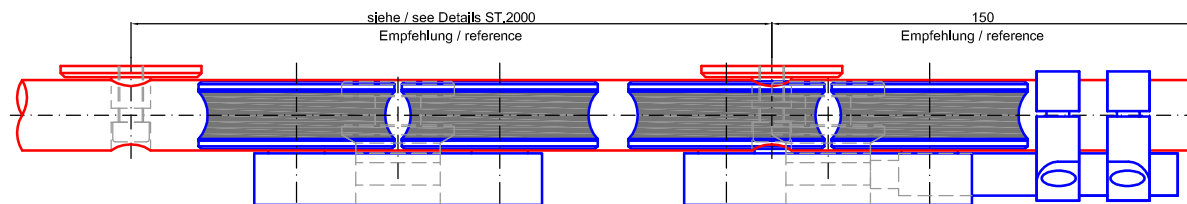

ST.2100  
Bitte bei Bestellung  
Ø50 oder Ø60mm angeben.  
Please specify Ø50 or  
Ø60mm by purchase order.

Bitte bei Bestellung  
angeben.  
Please specify by  
purchase order.

Maß dimension	Glas glass		
	8mm	10mm	12mm
A	14.5mm	12.5mm	10.5mm
B	9mm	7mm	5mm
C	24mm	26mm	28mm

Technische Änderungen vorbehalten - subject to change without notice!

Bezeichnung:	System Duplex (Glastür - Befestigung an Wand)		
description:	System Duplex (glass door - wall connection)		
Modell: model:	ST.1007.DU	CAD-Maßstab: CAD-scale:	1:1 (CAD)
		Datum: date:	19.01.2011